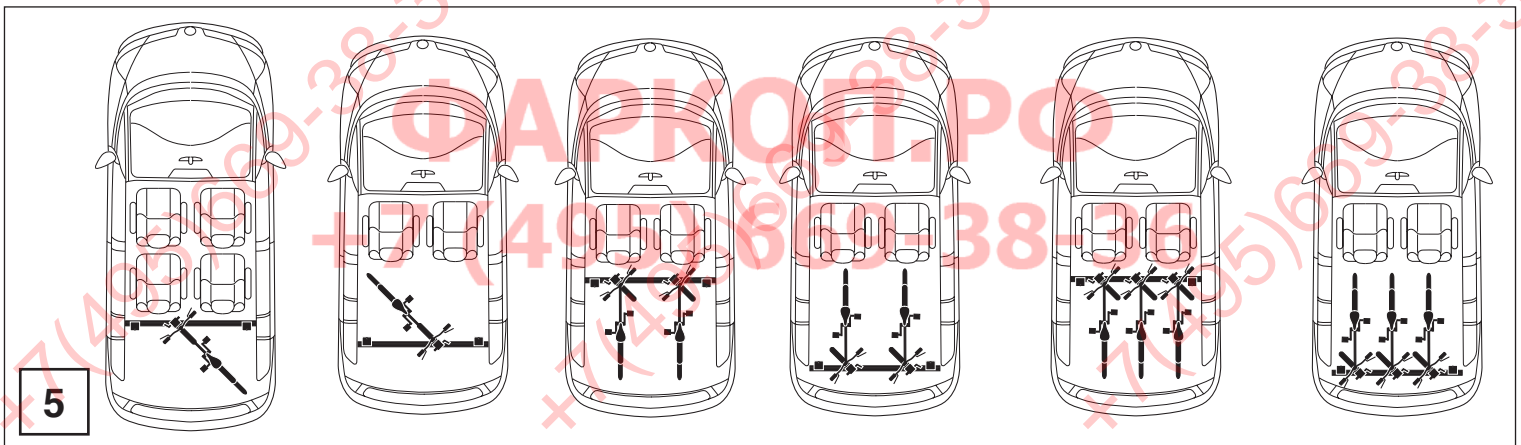

VISTA ESPLOSA  
EXPLODED VIEW

POS.	CODE	Q.TY
1		1
2		8
3		2
4		2
5		2
6		10
7		8
8		10
9		8
10		2
11		2
12		2

1

ФАРКОЛ.РФ  
+7(495) 669-38-36

APPLICAZIONE BARRA PORTABICI  
BIKE CARRIER INSTALLING

2

**OPTIONAL (ART. 407)**  
**ADATTATORE PER BICI DOWNHILL**  
**ADAPTOR FOR DOWNHILL BIKES**