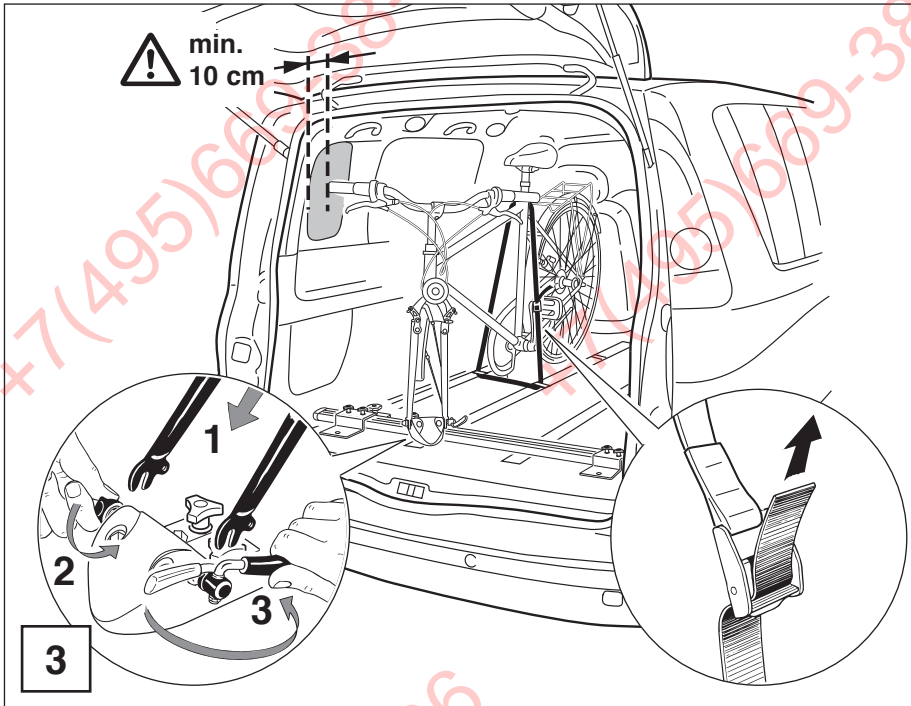

VISTA ESPLOSA  
EXPLODED VIEW

POS.	CODE	Q.TY
1		1
2		8
3		2
4		2
5		2
6		10
7		8
8		10
9		8
10		2
11		2
12		2

1

ФАРКОЛ.РФ  
+7(495) 669-38-36

APPLICAZIONE BARRA PORTABICI  
BIKE CARRIER INSTALLING

2

**OPTIONAL (ART. 407)**  
**ADATTATORE PER BICI DOWNHILL**  
**ADAPTOR FOR DOWNHILL BIKES**