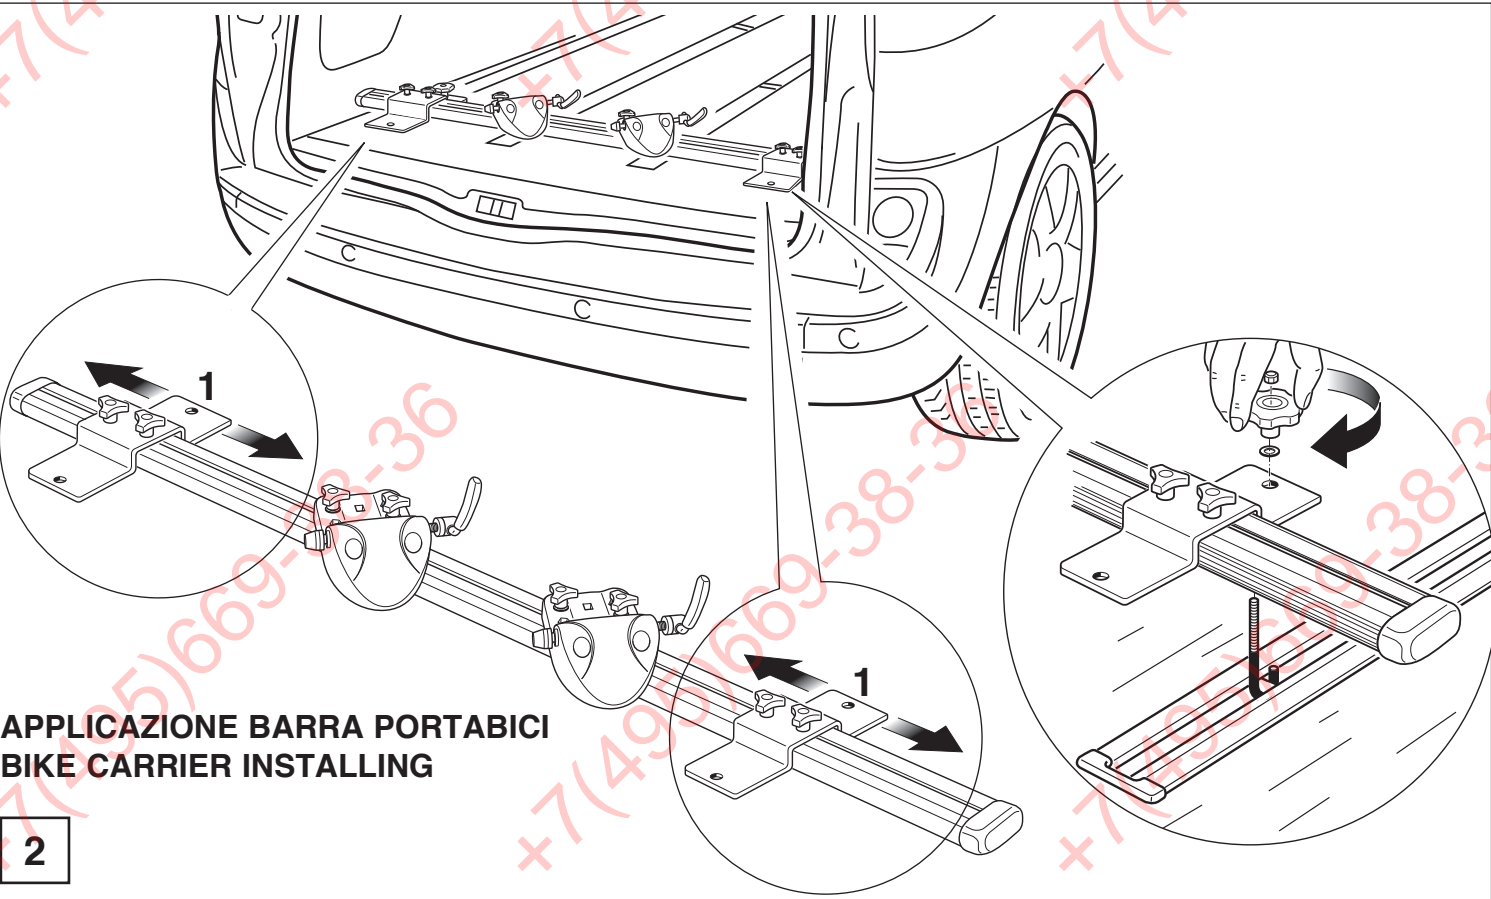

VISTA ESPLOSA  
EXPLODED VIEW

POS.	CODE	Q.TY
1		1
2		8
3		2
4		2
5		2
6		10
7		8
8		10
9		8
10		2
11		2
12		2

1

ФАРКОЛ.РФ  
+7(495) 669-38-36

APPLICAZIONE BARRA PORTABICI  
BIKE CARRIER INSTALLING

2

**OPTIONAL (ART. 407)**  
**ADATTATORE PER BICI DOWNHILL**  
**ADAPTOR FOR DOWNHILL BIKES**