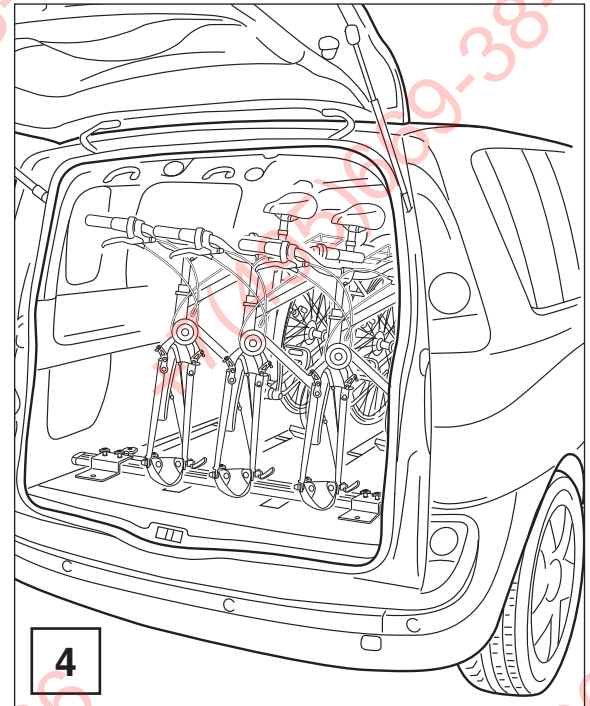

VISTA ESPLOSA  
EXPLODED VIEW

POS.	CODE	Q.TY
1		1
2		8
3		2
4		2
5		2
6		10
7		8
8		10
9		8
10		2
11		2
12		2

1

ФАРКОЛ.РФ  
+7(495) 669-38-36

APPLICAZIONE BARRA PORTABICI  
BIKE CARRIER INSTALLING

2

**OPTIONAL (ART. 407)**  
**ADATTATORE PER BICI DOWNHILL**  
**ADAPTOR FOR DOWNHILL BIKES**