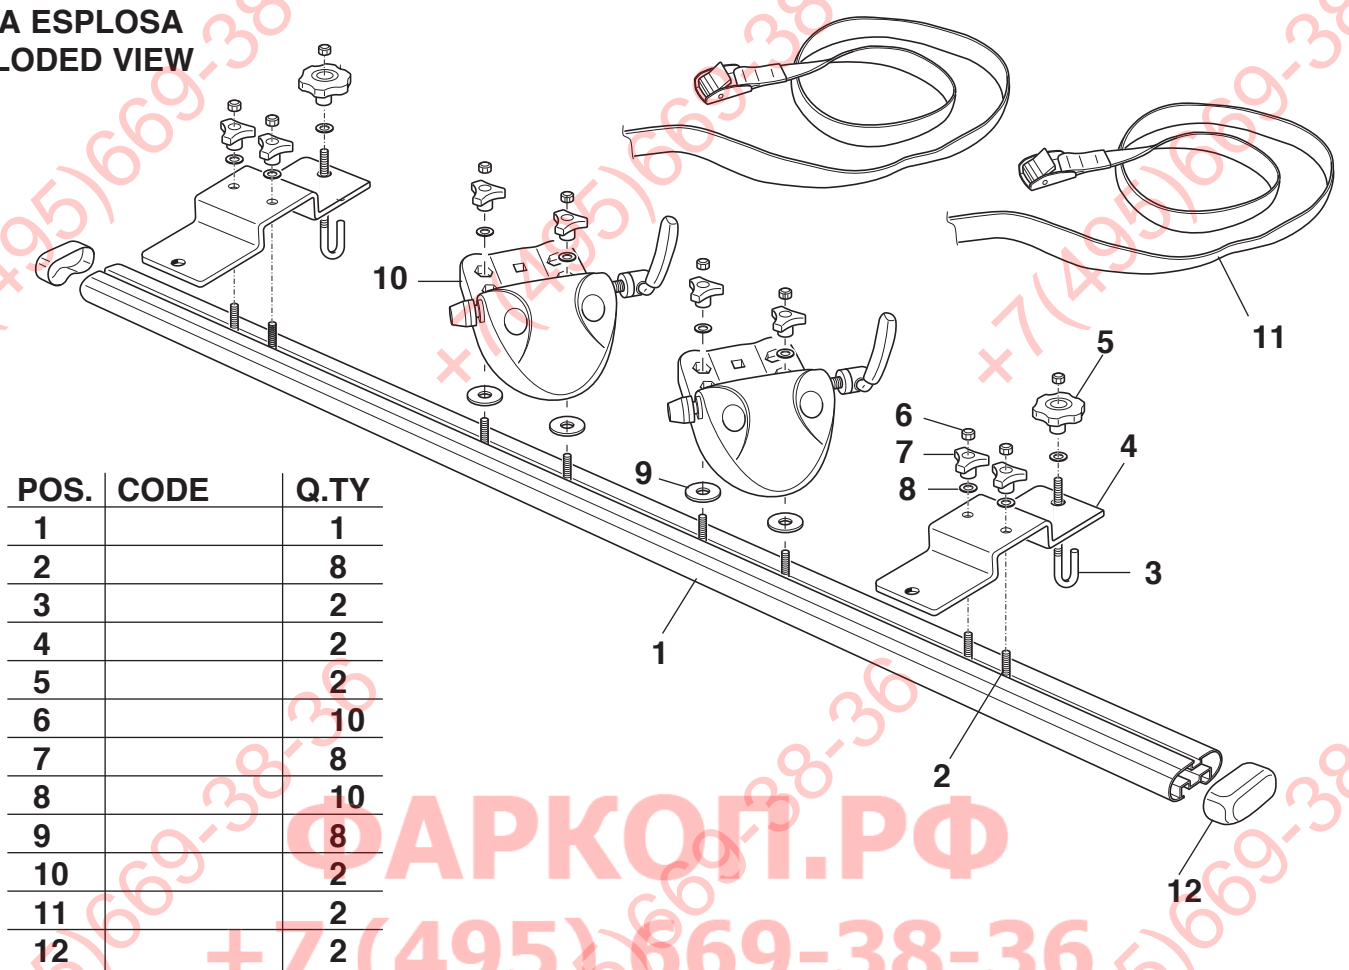

VISTA ESPLOSA  
EXPLODED VIEW

POS.	CODE	Q.TY
1		1
2		8
3		2
4		2
5		2
6		10
7		8
8		10
9		8
10		2
11		2
12		2

1

ФАРКОЛ.РФ  
+7(495) 669-38-36

APPLICAZIONE BARRA PORTABICI  
BIKE CARRIER INSTALLING

2

**OPTIONAL (ART. 407)**  
**ADATTATORE PER BICI DOWNHILL**  
**ADAPTOR FOR DOWNHILL BIKES**